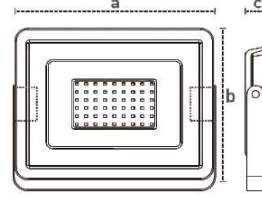

LED Floodlights

Main Dimensions/Installation Dimensions

Body Aluminium
LED SMD mid power
Reflector Aluminium
Diffuser Tempered glass
Driver High efficiency driver

axbxcmm

50W	206x160x29
100W	270x214x30
150W	320x240x40
200W	380x280x45

Ürün Kodu Code No	Güç Power (W)	Işık Akısı Luminous Flux (lm)	Renk Sıcaklığı Colour Temp. (K)	Etkinlik Faktörü Luminous Effic. (lm/W)	Boyutlar Dimensions (mm) a b c	Koli Adedi Pcs/Pack	Koli Hacmi Package Vol. (m ³)	Koli Ağırlığı Package Weight (kg)
109304	50	4500	4000/6000	90	206x160x29	40	0.059	33.2
109305	100	9000	4000/6000	90	270x214x30	20	0.052	29.8
109306	150	13500	4000/6000	90	320x240x40	10	0.040	26.5
109307	200	18000	4000/6000	90	380x280x45	5	0.029	16